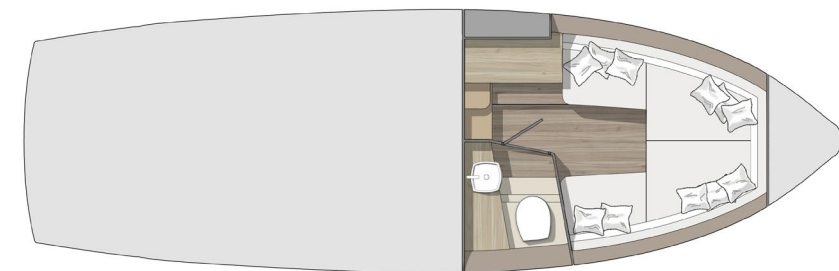

Cromie Esclusive / Exclusive Color Ranges

Selleria di Coperta / Upholstery

Caratteristiche Tecniche / Technical Specs

Lunghezza fuori tutto / Length overall	8,9 m
Larghezza massima fuori tutto / Maximum beam	2,84 m
Peso / Weight	2800 kg
Portata massima / Capacity	900-1080 kg
Numero massimo di persone / Person capacity	B8 - C10
Potenza consentita / Permitted power	350 hp
Design / Design	Christian Grande

Main Deck

Lower Deck