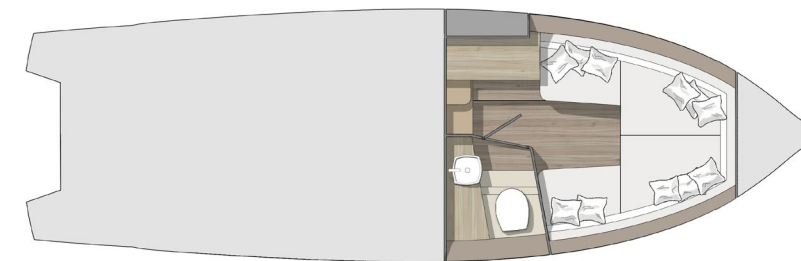

Cromie Esclusive / Exclusive Color Ranges

Selleria di Coperta / Upholstery

Caratteristiche Tecniche / Technical Specs

<i>Lunghezza fuori tutto / Length overall</i>	<i>8,87 m</i>
<i>Larghezza massima fuori tutto / Maximum beam</i>	<i>2,84 m</i>
<i>Peso / Weight</i>	<i>2400 kg</i>
<i>Portata massima / Capacity</i>	<i>1000 - 1250 kg</i>
<i>Numero massimo di persone / Person capacity</i>	<i>B8 - C10</i>
<i>Potenza consentita / Permitted power</i>	<i>2 x 250 hp</i>
<i>Design / Design</i>	<i>Christian Grande</i>

Main Deck

Lower Deck