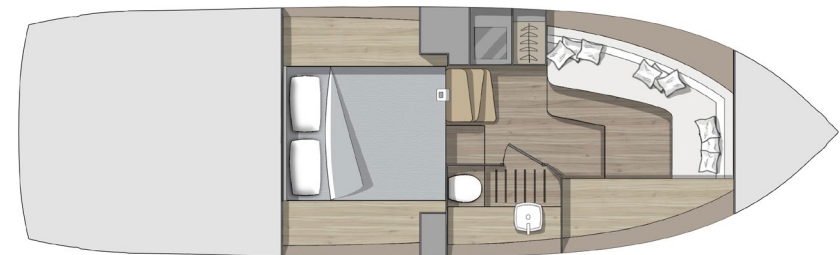

Cromie Esclusive / Exclusive Color Ranges

Selleria di Coperta / Upholstery

Caratteristiche Tecniche / Technical Specs

Lunghezza fuori tutto / Length overall	9,95 m
Larghezza massima fuori tutto / Maximum beam	3,03 m
Peso / Weight	5600 kg
Portata massima / Capacity	1360 kg
Numero massimo di persone / Person capacity	12
Potenza consentita / Permitted power	860 hp
Design / Design	Christian Grande

Main Deck

Lower Deck