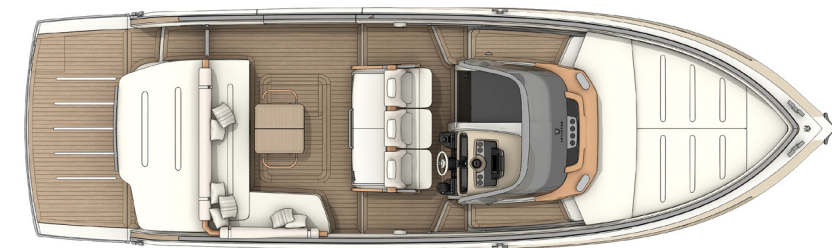

Titanium

Warm Titanium

Caratteristiche Tecniche / Technical Specs

Lunghezza fuori tutto / Length overall	11,4 m
Larghezza massima fuori tutto / Maximum beam	3,5 m
Peso / Weight	6,9 t
Portata massima / Capacity	1350 kg
Numero massimo di persone / Person capacity	12
Potenza consentita / Permitted power	860 cv
Design / Design	Christian Grande

Main Deck

Lower Deck

V01

V02

V03

V04

GT 370

*Scopri di più su
GT 370*