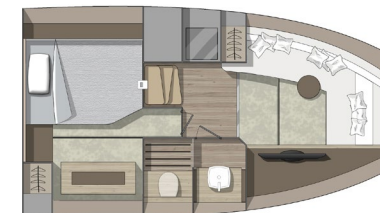

Lower Deck

V01