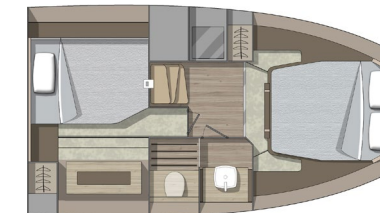

Cromie Esclusive / Exclusive Color Ranges

Selleria di Coperta / Upholstery

Caratteristiche Tecniche / Technical Specs

Lunghezza fuori tutto / Length overall	11,35 m
Larghezza massima fuori tutto / Maximum beam	3,5 m
Peso / Weight	6200 kg
Portata massima / Capacity	2200 kg
Numero massimo di persone / Person capacity	12
Potenza consentita / Permitted power	1200 hp
Design / Design	Christian Grande

Main Deck

Lower Deck

V02